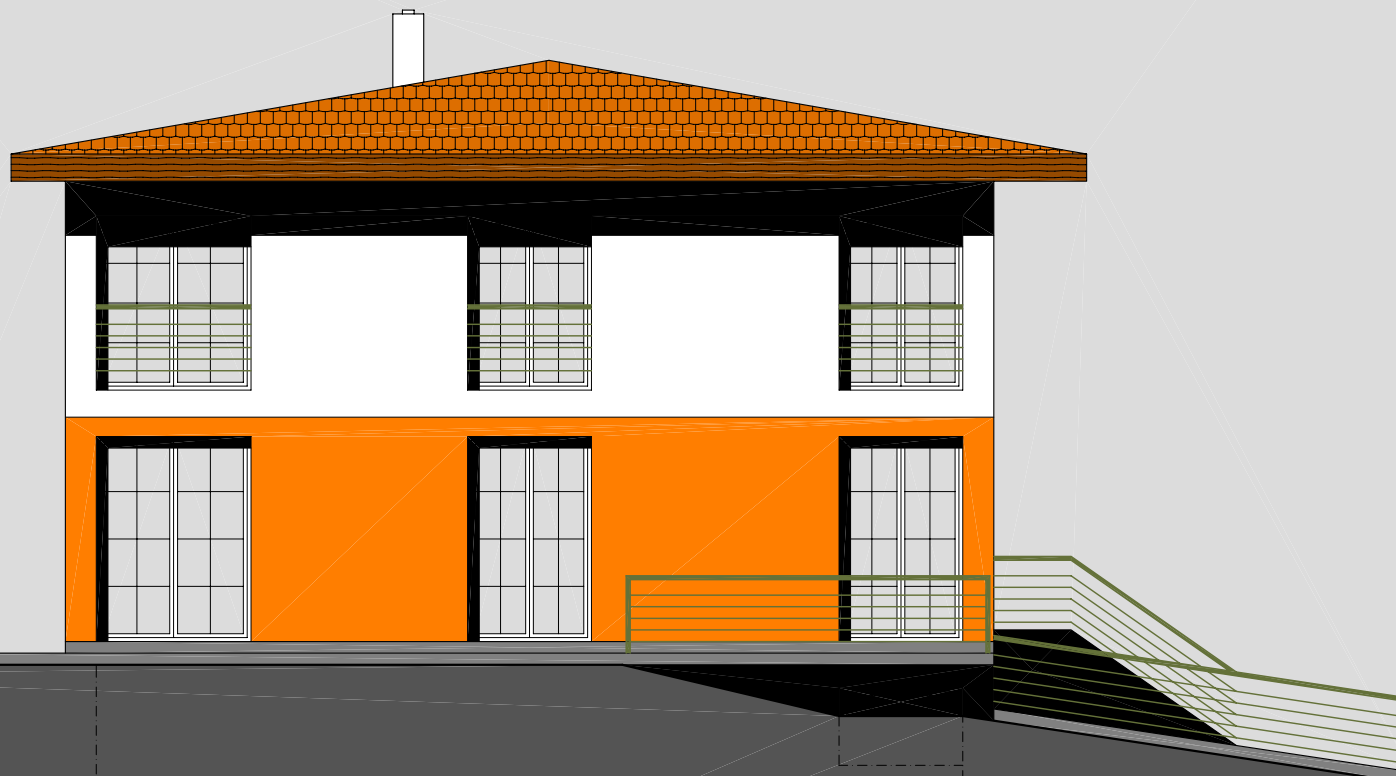

↓ -7,510

↓ +6,300

↑ +5,950

↓ +3,250

↑ +2,900

↓ ±0,000

REKO - AM, s.r.o.

Legerova 11, Praha 2
Ing.arch. Petr Mazáček
Akad.arch. Tomáš Turek
Ing.akad.arch. Šimona Moravcová

Architektonická studie
Dokumentace pro ÚR
POHLED ZÁPADNÍ

IZRD č. 22 - 26
Měřítko 1:100

RODINNÉ DOMY
LOKALITA - SOBÍN
2/2007

5